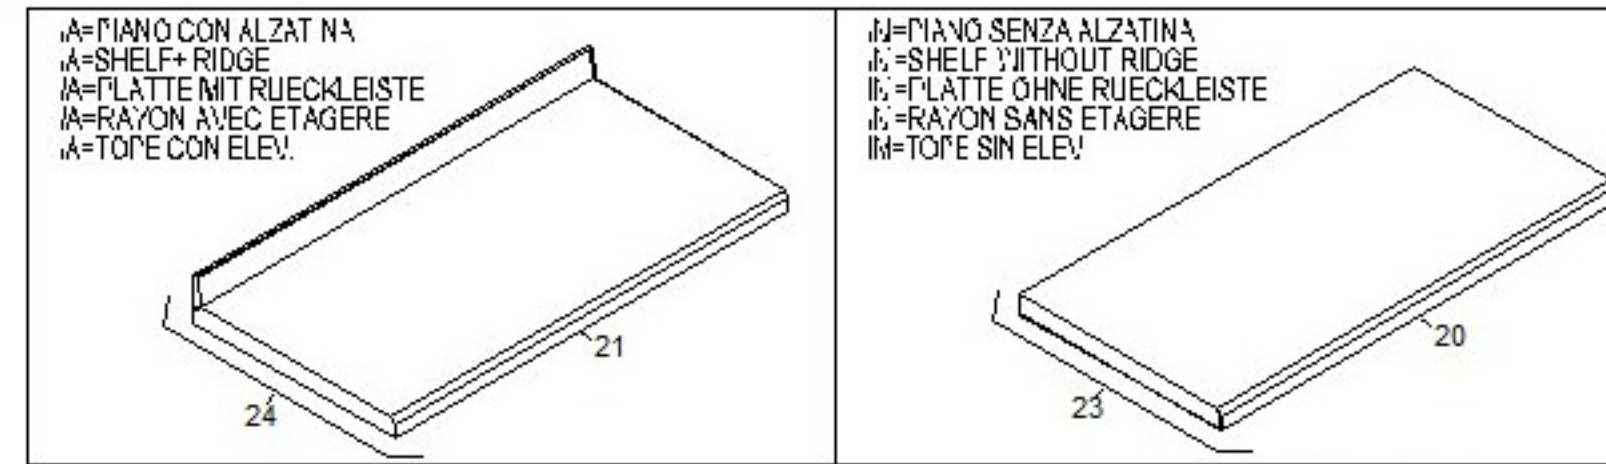

ANGELO PO - BASE REFRIGERATA 530 lt, prof.70 cm, -2/+8°C
 6EC22M - 25-07-2006 » 19-05-2010

ANGELO PO - BASE REFRIGERATA 530 lt, prof.70 cm, -2/+8°C
 6EC22M - G008080 - GRUPPO PORTE-CASSETTI - 25-07-2006 » 19-05-2010

Modello Typ Model Modele Modelo

		6MA 6MAA 6MAM 6EA 6EAA 6EAM 6EAB 6EABA 6EABM	6MA2 6MA2A 6MA2M 6EA2 6EA2A 6EA2M	6EA13 6EA13A 6EA13M	6EA11 6EA11A 6EA11M	6MB 6MBA 6MBM 6EB 6EBA 6EBM 6EBB 6EBBA 6EBBM	6MB2 6MB2A 6MB2M	6MB4 6MB4A 6MB4M 6EB4 6EB4A 6EB4M	6MB11 6MB11A 6MB11M	6EB13 6EB13A 6EB13M	6EB22 6EB22A 6EB22M	6MC 6MCA 6MCM 6EC 6ECA 6ECM 6ECB 6ECBA 6ECBM	6MC2 6MC2A 6MC2M 6EC2 6EC2A 6EC2M	6MC4 6MC4A 6MC4M 6EC4 6EC4A 6EC4M	6MC11 6MC11A 6MC11M 6EC11 6EC11A 6EC11M	6EC13 6EC13A 6EC13M	6EC22 6EC22A 6EC22M
Num.cassetti Schubläd Drawers Tiroirs Gabetas	1/2SUP 1/2INF 1/3 2/3	- - - -	1 1 - -	- 3 - -	- 1 1 -	- - - -	1 1 - -	2 2 - -	- 1 1 -	- 3 - -	- 2 2 -	- - - -	1 1 - -	2 2 - -	- 1 1 -	- 3 - -	- 2 2 -
Porte Türen Doors Portes Puertas	DX SX	1 1	- 1	- 1	- 1	1 2	- 2	- 1	- 2	- 2	- 1	1 3	- 3	- 2	- 3	- 3	- 2