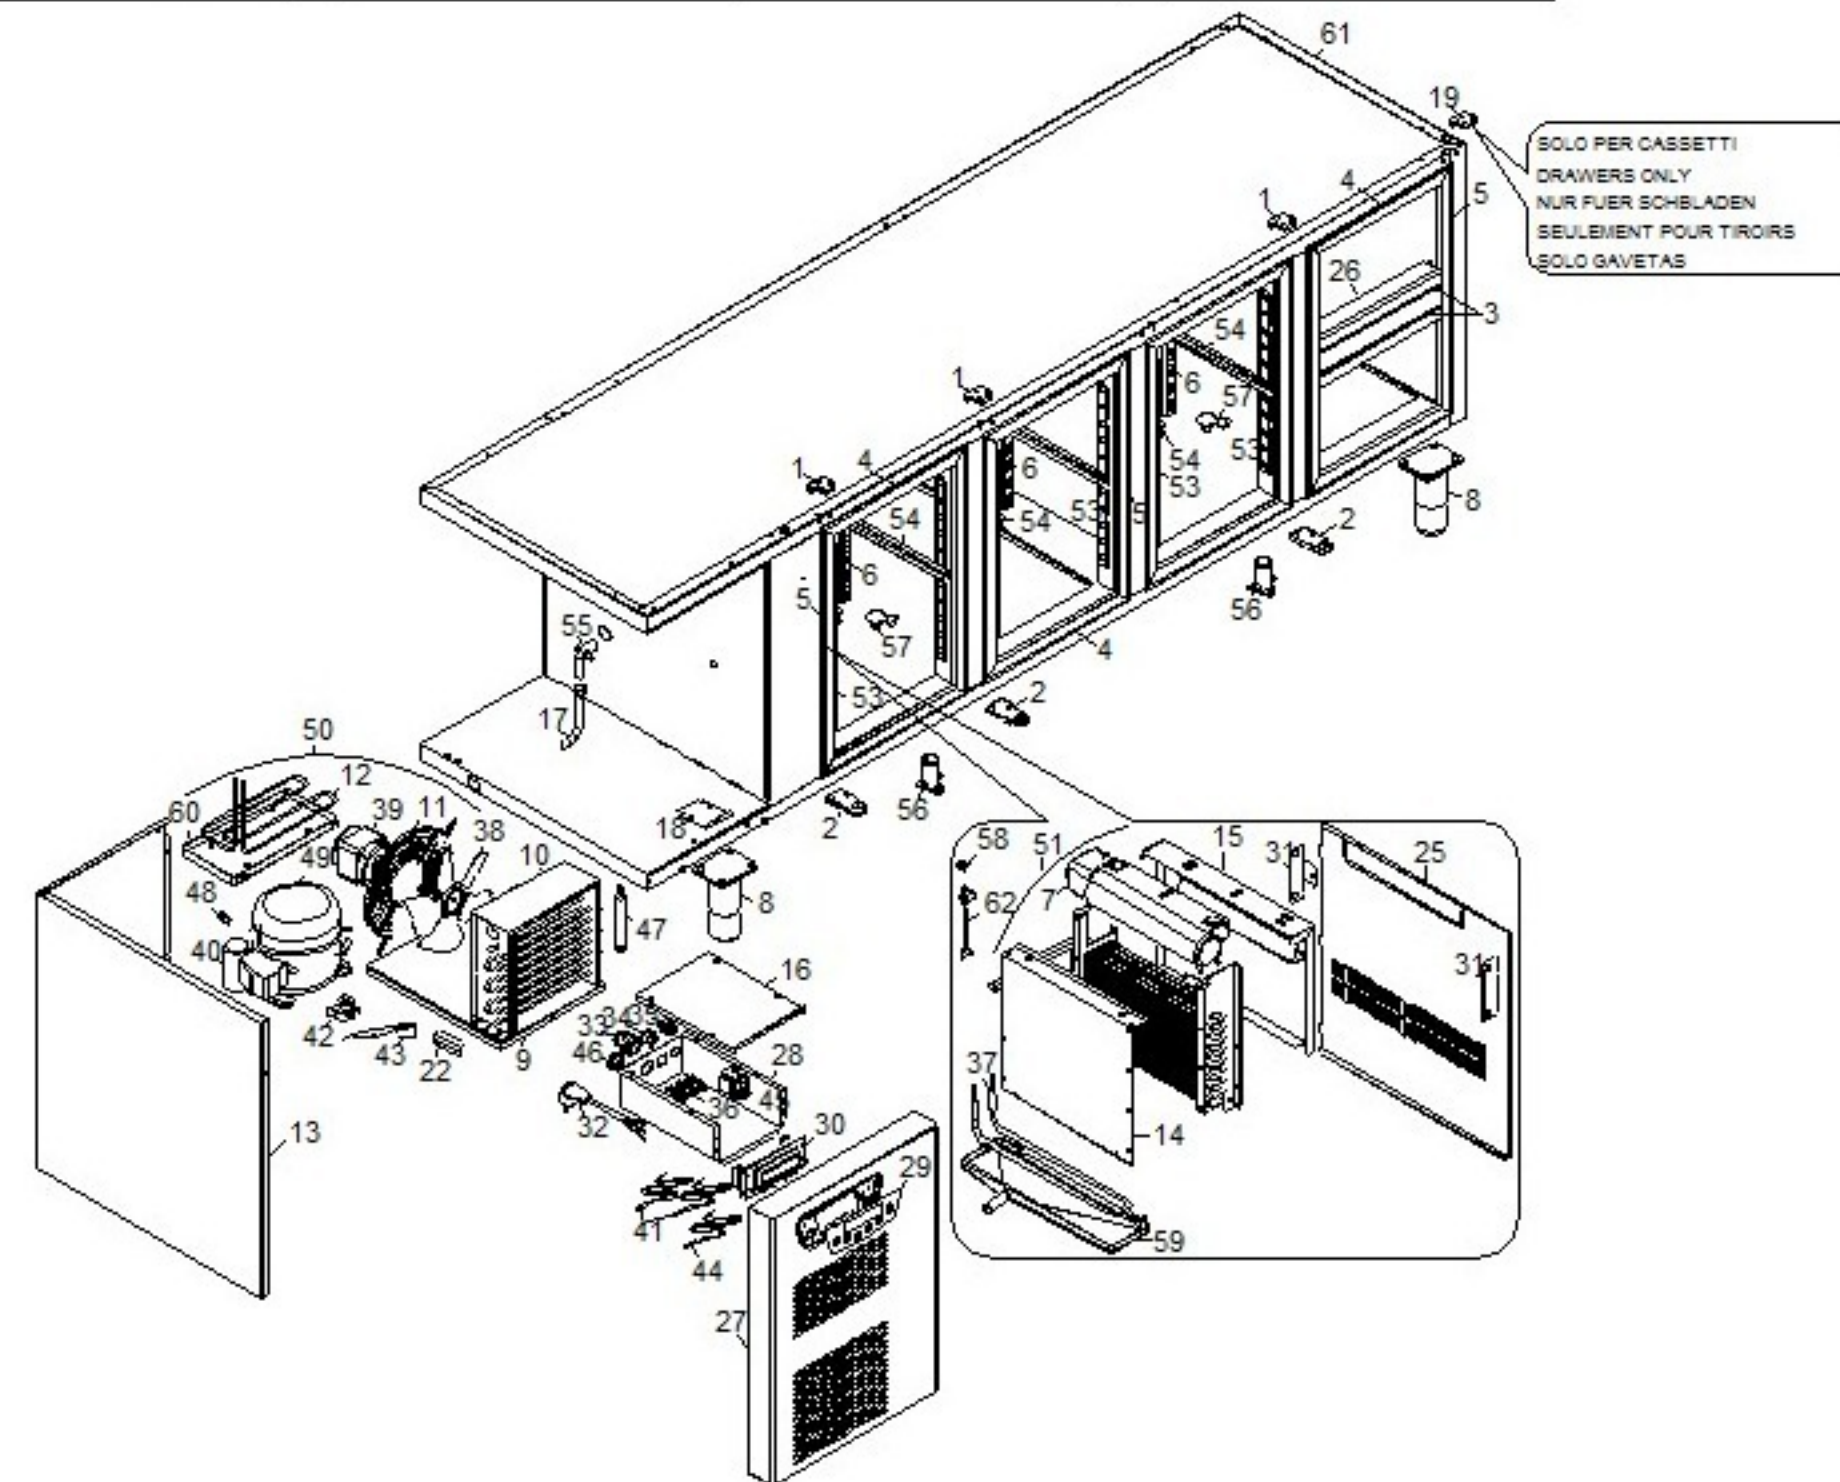

ANGELO PO - BASE REFRIGERATA 530 lt, prof.70 cm, -2/+8°C
 6EC22M - 25-07-2006 » 19-05-2010

ANGELO PO - BASE REFRIGERATA 530 lt, prof.70 cm, -2/+8°C
 6EC22M - G008080 - GRUPPO PORTE-CASSETTI - 25-07-2006 » 19-05-2010

Modello Typ Model Modele Modelo

		6MA 6MAA 6MAM 6EA 6EAA 6EAM 6EAB 6EABA 6EABM	6MA2 6MA2A 6MA2M 6EA2 6EA2A 6EA2M	6EA13 6EA13A 6EA13M	6EA11 6EA11A 6EA11M	6MB 6MBA 6MBM 6EB 6EBA 6EBM 6EBB 6EBBA 6EBBM	6MB2 6MB2A 6MB2M	6MB4 6MB4A 6MB4M 6EB4 6EB4A 6EB4M	6MB11 6MB11A 6MB11M	6EB13 6EB13A 6EB13M	6EB22 6EB22A 6EB22M	6MC 6MCA 6MCM 6EC 6ECA 6ECM 6ECB 6ECBA 6ECBM	6MC2 6MC2A 6MC2M 6EC2 6EC2A 6EC2M	6MC4 6MC4A 6MC4M 6EC4 6EC4A 6EC4M	6MC11 6MC11A 6MC11M 6EC11 6EC11A 6EC11M	6EC13 6EC13A 6EC13M	6EC22 6EC22A 6EC22M
Num.cassetti Schubläd Drawers Tiroirs Gabetas	1/2SUP 1/2INF 1/3 2/3	- - - -	1 1 - -	- 3 - -	- 1 1 -	- - - -	1 1 - -	2 2 - -	- 1 1 -	- 3 - -	- 2 2 -	- - - -	1 1 - -	2 2 - -	- 1 1 -	- 3 - -	- 2 2 -
Porte Türen Doors Portes Puertas	DX SX	1 1	- 1	- 1	- 1	1 2	- 2	- 1	- 2	- 2	- 1	1 3	- 3	- 2	- 3	- 3	- 2